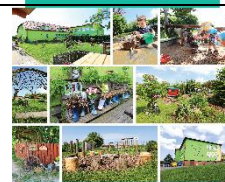

608 085 256 · ms.nove.veseli@seznam.cz
Mateřská škola KAMARÁD Nové Veselí
Na Výstavní 286, 592 14 Nové Veselí
www.ms.noveveseli.cz