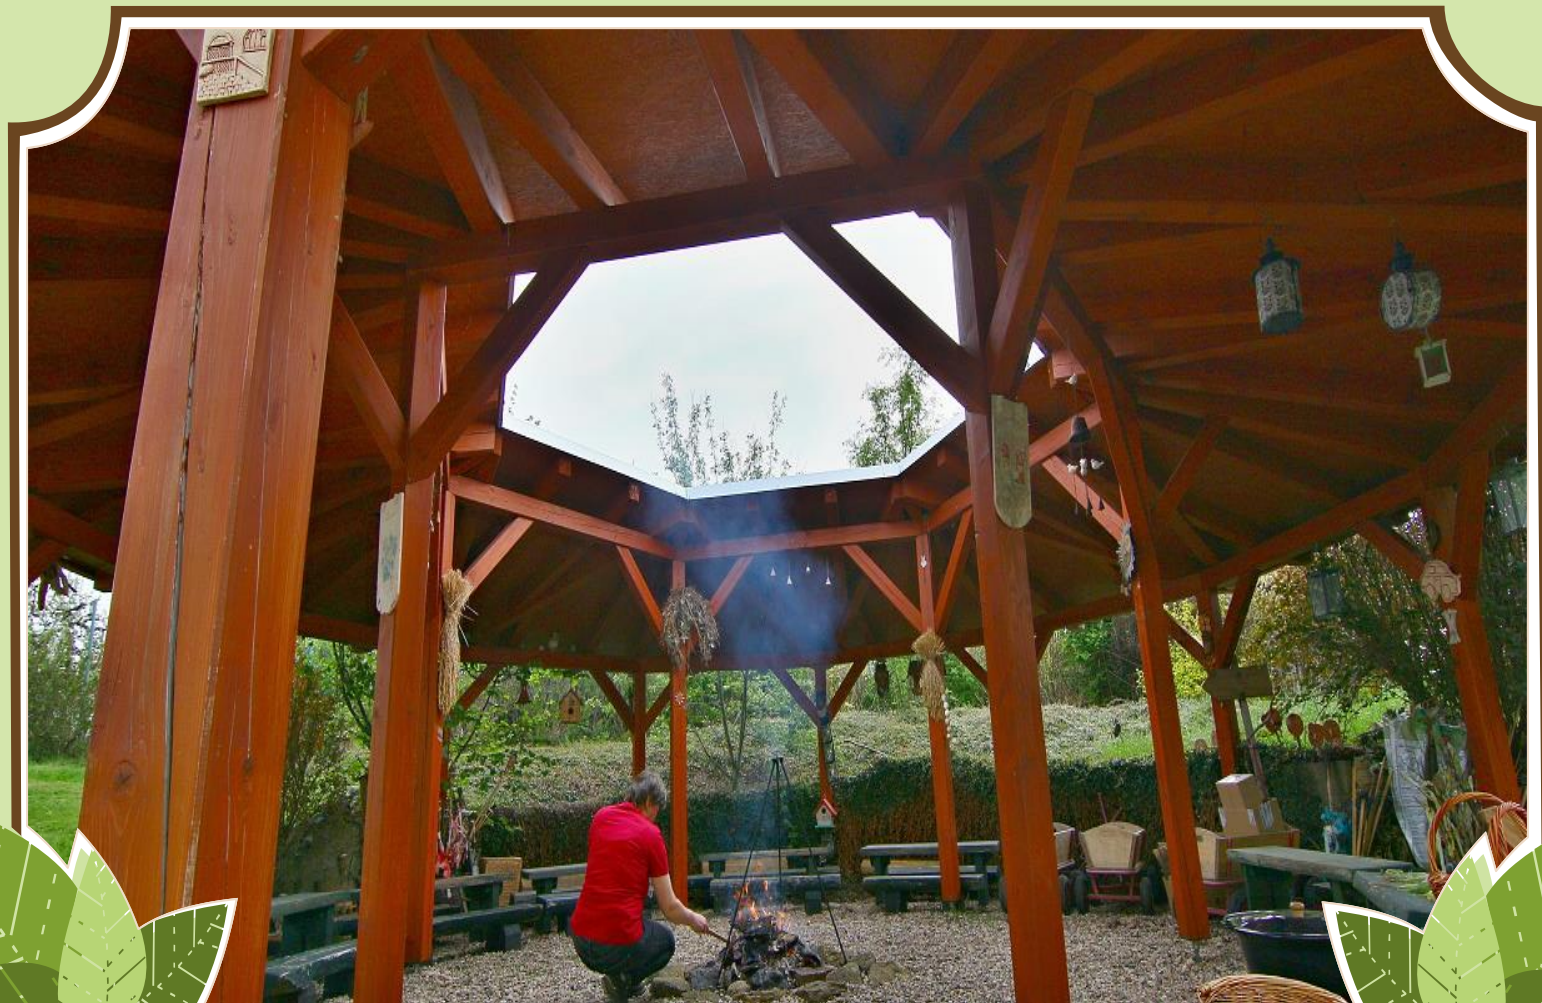

SUCHÝ POTOK

TUŇKA
ŽABKY
KUŇKY

SLUNEČNÍ
SUŠIČKA

ZÁŽITKOVÝ SVĚT VODA A PÍSEK

VERMIKOMPOSTÉRY

PAŘENIŠTĚ

PALETOVÉ POSEZENÍ

MRTVÉ DŘEVO

U DVANÁCTI MĚSÍČKŮ

POCITOVÝ CHODNÍČEK

DOMEK BABKY KOŘENÁŘKY

BYLINKOVÁ SPIRÁLA

PŘÍRODNÍ UČEBNA SOVY JÚLY

TRÍKOMOROVÝ KOMPOSTÉR
A ČURYBUDKA 😊

OKNO DO KRAJINY

MOTÝLÍ KEŘ A
DIVOKÉ LOUČKY

STRÁŽCE POKLADŮ

HOMEČEK PRO ČMELÁKY

VRBOVÉ IGLÚ

MOBILNÍ ZÁHONY

VYVÝŠENÉ ZÁHONY

STŘEDOVĚKÁ HLINĚNÁ PEC

PŘÍRODNÍ UČEBNA DĚDA VŠEVĚDA

JEŽČÍ DOMEČEK