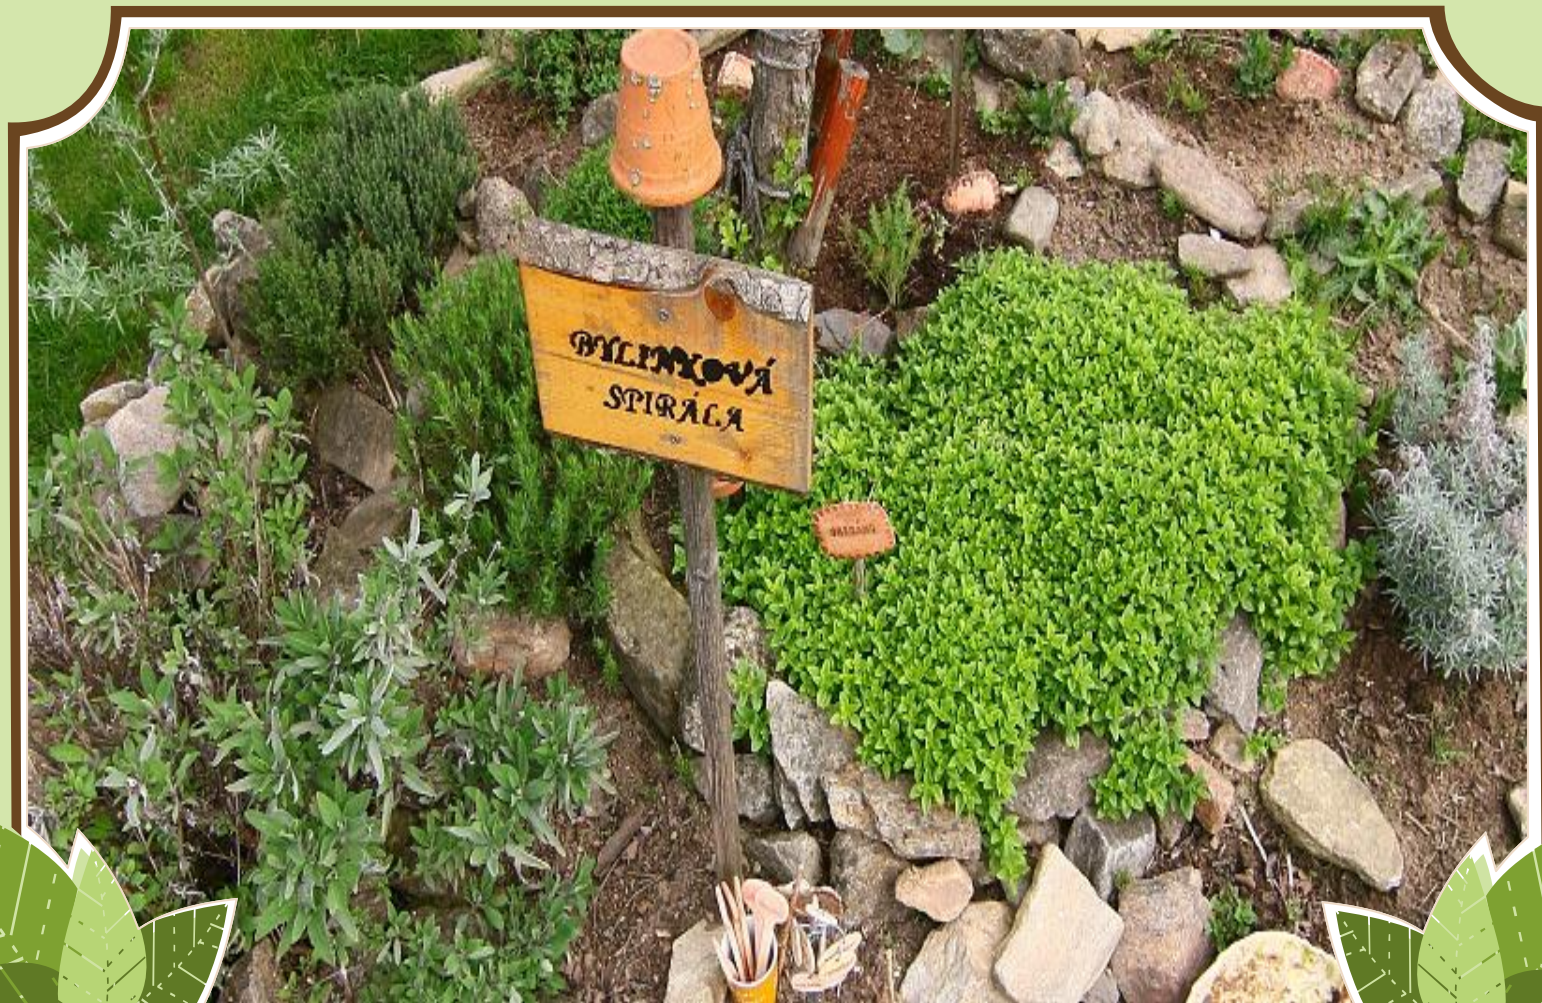

SUCHÝ POTOK

TUŇKA
ŽABKY
KUŇKY

SLUNEČNÍ
SUŠIČKA

ZÁŽITKOVÝ SVĚT VODA A PÍSEK

VERMIKOMPOSTÉRY

PAŘENIŠTĚ

PALETOVÉ POSEZENÍ

MRTVÉ DŘEVO

U DVANÁCTI MĚSÍČKŮ

POCITOVÝ CHODNÍČEK

DOMEK BABKY KOŘENÁŘKY

BYLINKOVÁ SPIRÁLA

PŘÍRODNÍ UČEBNA SOVY JÚLY

TRÍKOMOROVÝ KOMPOSTÉR
A ČURYBUDKA 😊

OKNO DO KRAJINY

MOTÝLÍ KEŘ A
DIVOKÉ LOUČKY

STRÁŽCE POKLADŮ

HOMEČEK PRO ČMELÁKY

VRBOVÉ IGLÚ

MOBILNÍ ZÁHONY

VYVÝŠENÉ ZÁHONY

STŘEDOVĚKÁ HLINĚNÁ PEC

PŘÍRODNÍ UČEBNA DĚDA VŠEVĚDA

JEŽČÍ DOMEČEK