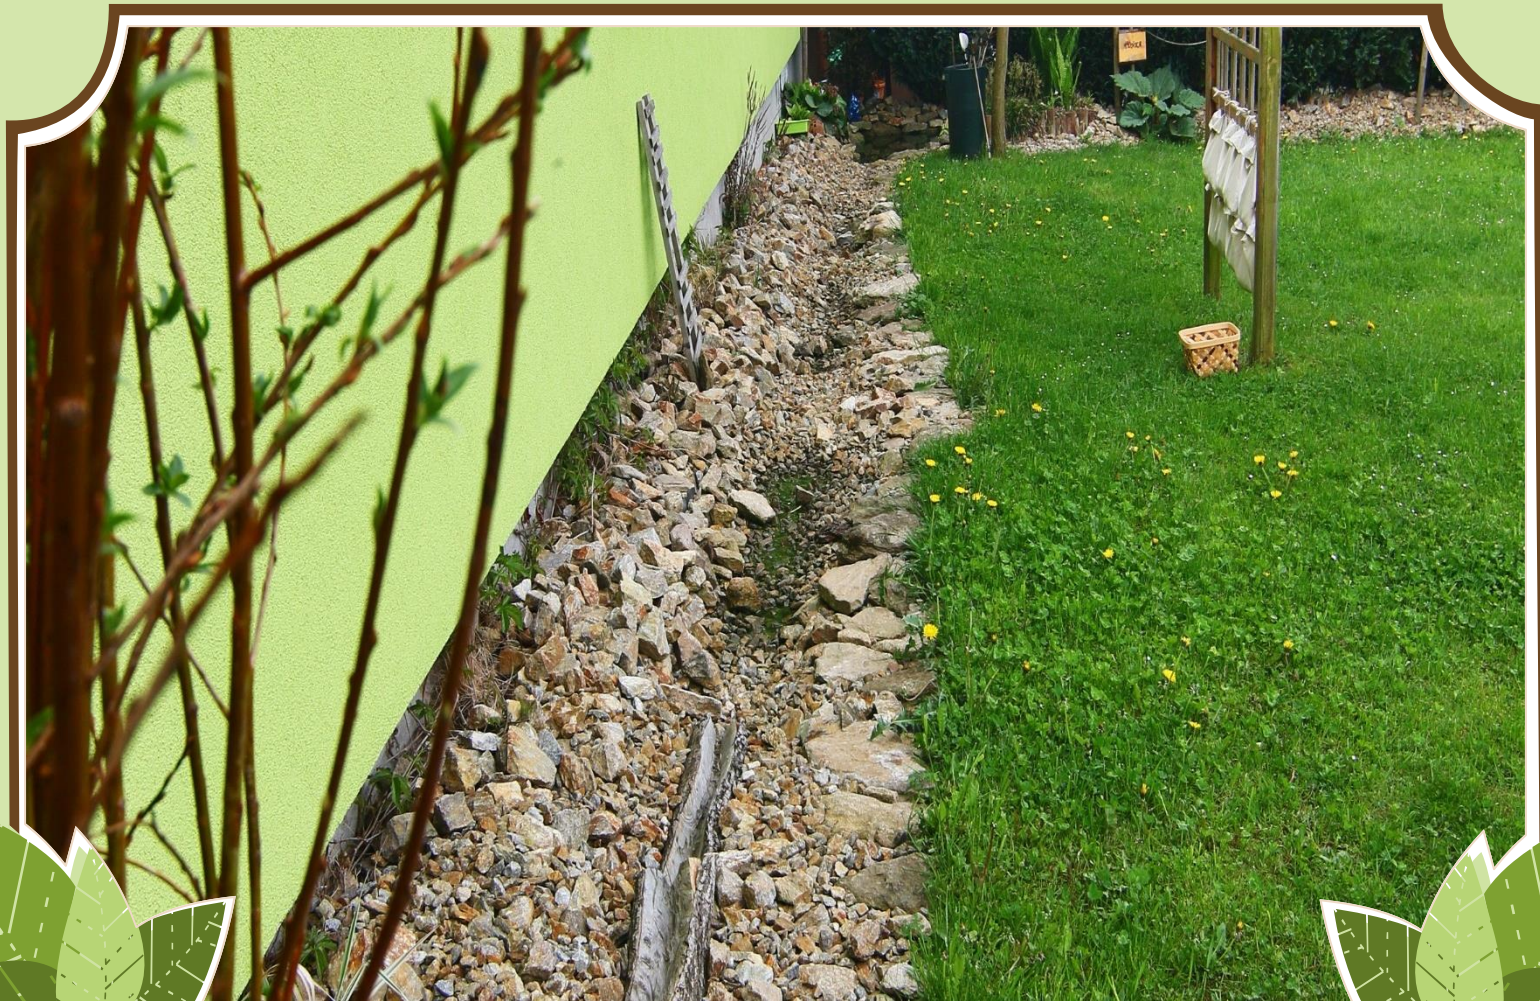

HMATOVÁ STEZKA

PROJDI BOSOU NOHOU ☺

VRBOVÝ TUNEL

LÍSKOVÝ DOMEČEK

HOLÍNKOVÝ ZÁHON

ZELENINOVÝ ZÁHON

HMYZÍ HOTEL

PALETOVÉ ZÁHONY

SUCHÝ POTOK

TUŇKA
ŽABKY
KUŇKY

SLUNEČNÍ
SUŠIČKA

ZÁŽITKOVÝ SVĚT VODA A PÍSEK

VERMIKOMPOSTÉRY

PAŘENIŠTĚ

PALETOVÉ POSEZENÍ

MRTVÉ DŘEVO

U DVANÁCTI MĚSÍČKŮ

POCITOVÝ CHODNÍČEK

DOMEK BABKY KOŘENÁŘKY

BYLINKOVÁ SPIRÁLA

PŘÍRODNÍ UČEBNA SOVY JÚLY

TRÍKOMOROVÝ KOMPOSTÉR
A ČURYBUDKA 😊

OKNO DO KRAJINY

MOTÝLÍ KEŘ A
DIVOKÉ LOUČKY

STRÁŽCE POKLADŮ

HOMEČEK PRO ČMELÁKY

VRBOVÉ IGLÚ

MOBILNÍ ZÁHONY

VYVÝŠENÉ ZÁHONY

STŘEDOVĚKÁ HLINĚNÁ PEC

PŘÍRODNÍ UČEBNA DĚDA VŠEVĚDA

JEŽČÍ DOMEČEK